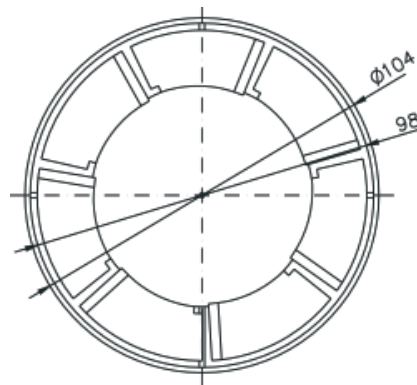

### Technische Daten

<b>Nennfördermenge</b>	100 m³/h
<b>Statischer Druck</b>	34 Pa
<b>Abluftstutzen</b>	100mm - rückwärts
<b>Betriebsgeräusch</b>	40 dB(A)
<b>Strom</b>	230V, 50Hz, 0.12A, 15W
<b>Nenn Drehzahl</b>	2650 U/min
<b>Schutzklasse</b>	IPX2
<b>Lagertyp</b>	Kugellager